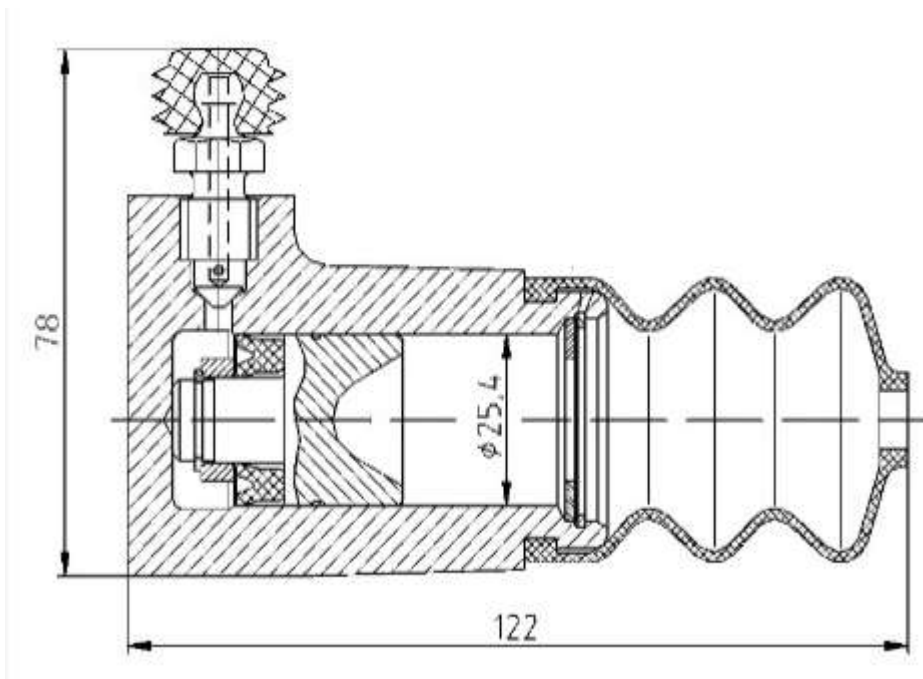

Россия +7(495)268-04-70

Казахстан +7(7172)727-132

Киргизия +996(312)96-26-47

эл.почта: sfy@nt-rt.ru || сайт: <https://saleo.nt-rt.ru>

Технические характеристики

Наименование параметра	2522-3503500
Рабочая жидкость	Жидкость тормозная «Нева-М» ТУ 2451 -053-36732629
Давление, МПа	3
Диаметр поршня, мм	25,4
Тип цилиндра	однопоршневой
Тип трактора	2522
Масса	0,86